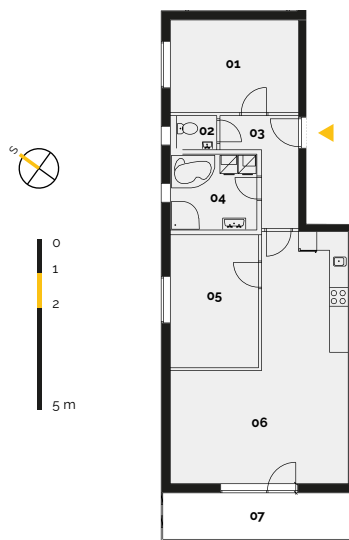

REZIDENCE
ZÁBŘEH

Developerský projekt
REZIDENCE ZÁBŘEH
www.rezidence-zabreh.cz

BYT 201 / 2. NP

2. NADZEMNÍ PODLAŽÍ

Číslo bytu	201
Dispozice	3 + KK
Podlaží	2. NP

01 Ložnice	12,45 m ²
02 WC	1,65 m ²
03 Chodba	5,86 m ²
04 Koupelna	6,98 m ²
05 Ložnice	12,26 m ²
06 Obývací pokoj s kuch.koutem	33,60 m ²
Plocha bytu	72,80 m²
07 Balkon / Terasa	9,15 m ²
Sklep / Komora	1,74 m ²
Celková plocha	83,69 m²