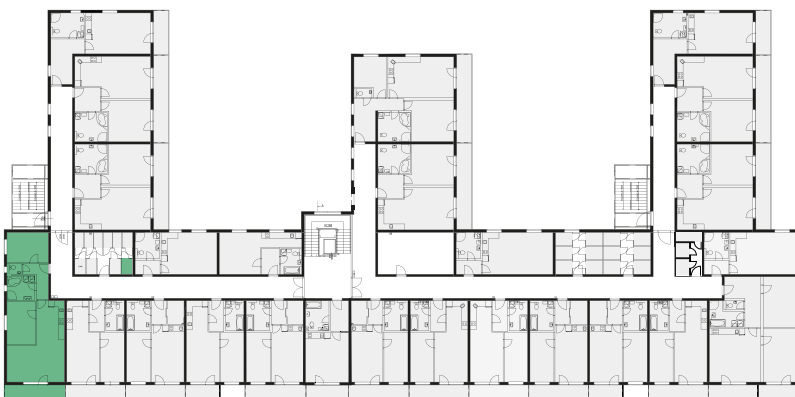

REZIDENCE
ZÁBŘEH

Developerský projekt
REZIDENCE ZÁBŘEH
www.rezidence-zabreh.cz

BYT 201 / 2. NP

2. NADZEMNÍ PODLAŽÍ

Číslo bytu	201
Dispozice	3 + KK
Podlaží	2. NP

01 Ložnice	12,45 m ²
02 WC	1,65 m ²
03 Chodba	5,86 m ²
04 Koupelna	6,98 m ²
05 Ložnice	12,26 m ²
06 Obývací pokoj s kuch.koutem	33,60 m ²
Plocha bytu	72,80 m²
07 Balkon / Terasa	9,15 m ²
Sklep / Komora	1,74 m ²
Celková plocha	83,69 m²