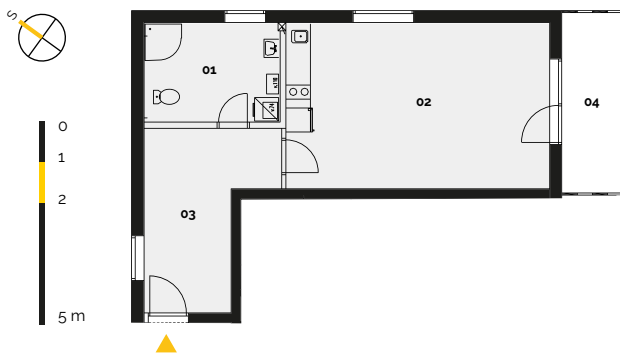

REZIDENCE
ZÁBŘEH

Developerský projekt
REZIDENCE ZÁBŘEH
www.rezidence-zabreh.cz

BYT 125 / 1. NP

Číslo bytu	125
Dispozice	1 + KK
Podlaží	1. NP

01 Koupelna a WC	8,11 m ²
02 Obývací pokoj s kuch. koutem	26,65 m ²
03 Chodba	11,65 m ²
Plocha bytu	46,41 m²
04 Balkon / Terasa	6,67 m ²
Sklep / Komora	1,74 m ²
Celková plocha	54,82 m²