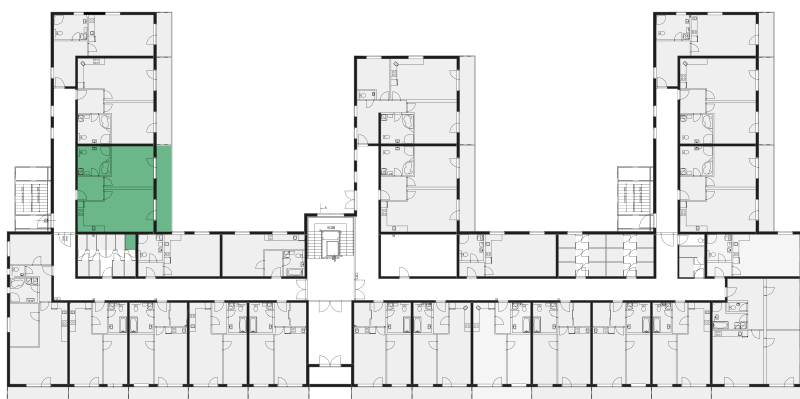

1. NADZEMNÍ PODLAŽÍ

metr2 reality s.r.o.

Litovelská 1340/2c
779 00 Olomouc

MAKLÉR

Pavla Gottwaldová, DiS.

725 797 757

pavla@metr2reality.cz

MAKLÉR

Mgr. Zdeněk Vaněčka

603 177 711

z@metr2reality.cz