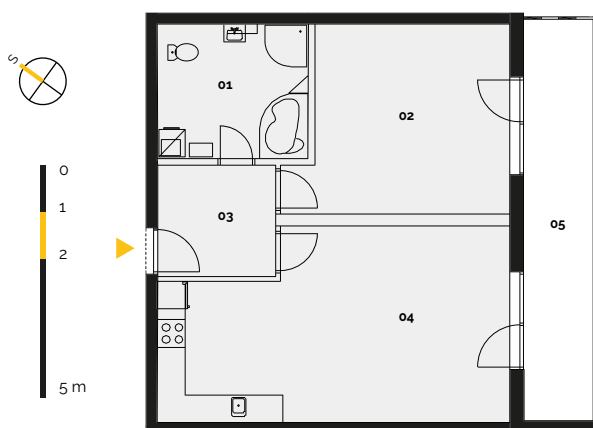

REZIDENCE
ZÁBŘEH

Developerský projekt

REZIDENCE ZÁBŘEH

www.rezidence-zabreh.cz

BYT 123 / 1. NP

Číslo bytu	123
Dispozice	2 + KK
Podlaží	1. NP

01 Koupelna a WC	9,30 m ²
02 Ložnice	18,00 m ²
03 Chodba	6,11 m ²
04 Obývací pokoj s kuch. koutem	29,00 m ²
Plocha bytu	62,41 m²
05 Balkon / Terasa	13,00 m ²
Sklep / Komora	1,63 m ²
Celková plocha	77,04 m²