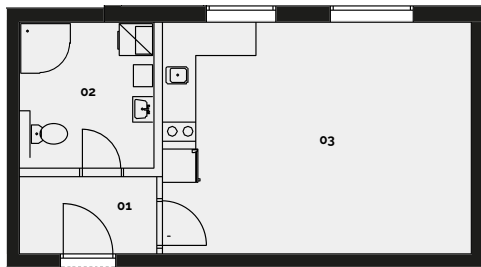

## BYT 122 / 1. NP

<b>Číslo bytu</b>	<b>122</b>
<b>Dispozice</b>	<b>1 + KK</b>
<b>Podlaží</b>	<b>1. NP</b>

01 Chodba	3,50 m <sup>2</sup>
02 Koupelna a WC	6,38 m <sup>2</sup>
03 Obývací pokoj s kuch.koutem	23,40 m <sup>2</sup>
<b>Plocha bytu</b>	<b>33,28 m<sup>2</sup></b>
Sklep / Komora	1,63 m <sup>2</sup>
<b>Celková plocha</b>	<b>34,91 m<sup>2</sup></b>