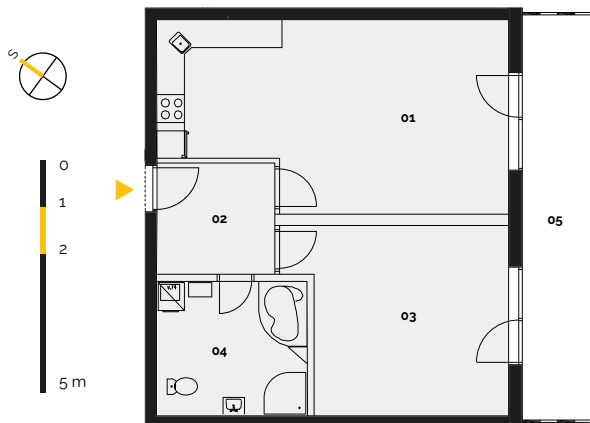

REZIDENCE
ZÁBŘEH

Developerský projekt
REZIDENCE ZÁBŘEH
www.rezidence-zabreh.cz

BYT 116 / 1. NP

Číslo bytu	116
Dispozice	2 + KK
Podlaží	1. NP

01 Obývací pokoj s kuch. koutem	28,70 m ²
02 Chodba	6,12 m ²
03 Ložnice	18,00 m ²
04 Koupelna a WC	9,43 m ²
Plocha bytu	62,25 m²
05 Balkon / Terasa	13,00 m ²
Sklep / Komora	2,30 m ²
Celková plocha	77,55 m²