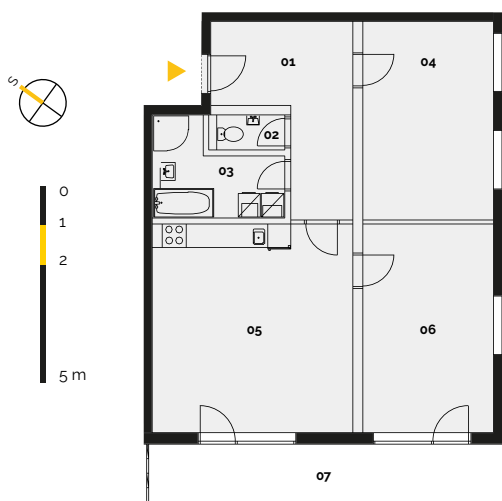

REZIDENCE
ZÁBŘEH

Developerský projekt

REZIDENCE ZÁBŘEH

www.rezidence-zabreh.cz

BYT 113 / 1. NP

1. NADZEMNÍ PODLAŽÍ

Číslo bytu	113
Dispozice	3 + KK
Podlaží	1. NP

01 Chodba	12,57 m ²
02 WC	1,59 m ²
03 Koupelna	6,62 m ²
04 Ložnice	17,09 m ²
05 Obývací pokoj s kuch.koutem	27,55 m ²
06 Ložnice s balkonem	17,94 m ²
Plocha bytu	83,36 m²
07 Balkon / Terasa	13,70 m ²
Sklep / Komora	2,83 m ²
Celková plocha	99,89 m²