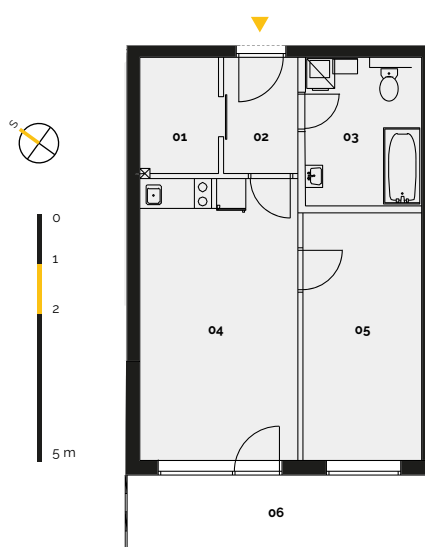

REZIDENCE
ZÁBŘEH

Developerský projekt

REZIDENCE ZÁBŘEH

www.rezidence-zabreh.cz

BYT 111 / 1. NP

1. NADZEMNÍ PODLAŽÍ

Číslo bytu	111
Dispozice	2 + KK
Podlaží	1. NP

01 Šatna	3,88 m ²
02 Chodba	3,53 m ²
03 Koupelna a WC	6,08 m ²
04 Obývací pokoj s kuch.koutem	18,50 m ²
05 Ložnice	12,00 m ²
Plocha bytu	43,99 m²
06 Balkon / Terasa	8,94 m ²
Sklep / Komora	2,30 m ²
Celková plocha	55,23 m²