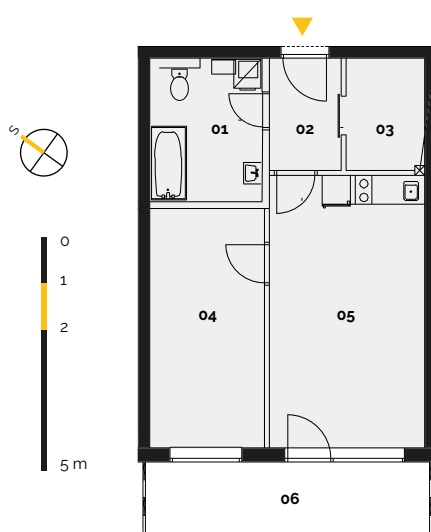

REZIDENCE
ZÁBŘEH

Developerský projekt

REZIDENCE ZÁBŘEH

www.rezidence-zabreh.cz

BYT 110 / 1. NP

1. NADZEMNÍ PODLAŽÍ

Číslo bytu	110
Dispozice	2 + KK
Podlaží	1. NP

01 Koupelna a WC	6,08 m ²
02 Chodba	3,53 m ²
03 Šatna	3,88 m ²
04 Ložnice	12,00 m ²
05 Obývací pokoj s kuch.koutem	18,50 m ²
Plocha bytu	43,99 m²
06 Balkon / Terasa	8,94 m ²
Sklep / Komora	2,30 m ²
Celková plocha	55,23 m²