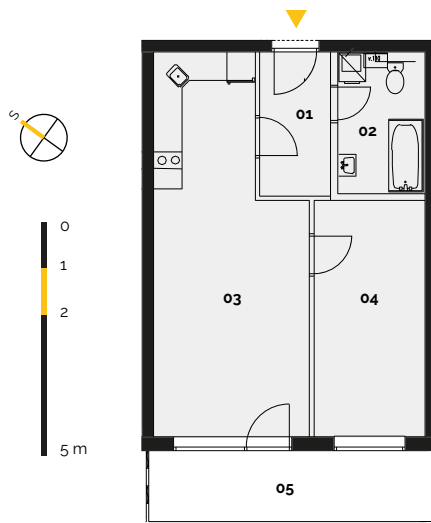

REZIDENCE
ZÁBŘEH

Developerský projekt
REZIDENCE ZÁBŘEH
www.rezidence-zabreh.cz

BYT 109 / 1. NP

1. NADZEMNÍ PODLAŽÍ

Číslo bytu	109
Dispozice	2 + KK
Podlaží	1. NP

01 Chodba	4,58 m ²
02 Koupelna a WC	5,30 m ²
03 Obývací pokoj s kuch.koutem	23,27 m ²
04 Ložnice	11,75 m ²
Plocha bytu	44,9 m²
05 Balkon / Terasa	8,94 m ²
Sklep / Komora	2,30 m ²
Celková plocha	56,14 m²