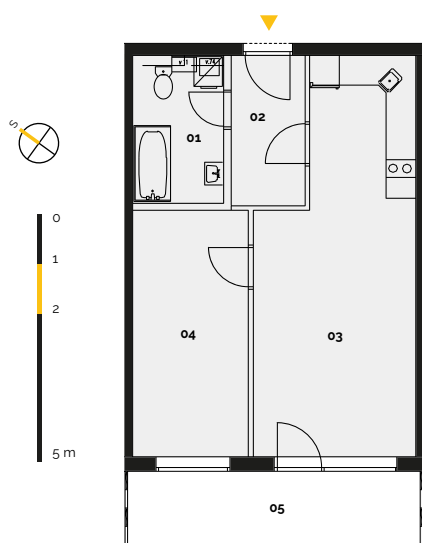

REZIDENCE
ZÁBŘEH

Developerský projekt

REZIDENCE ZÁBŘEH

www.rezidence-zabreh.cz

BYT 108 / 1. NP

1. NADZEMNÍ PODLAŽÍ

Číslo bytu	108
Dispozice	2 + KK
Podlaží	1. NP

01 Koupelna a WC	5,30 m ²
02 Chodba	4,58 m ²
03 Obývací pokoj s kuch.koutem	23,27 m ²
04 Ložnice	11,75 m ²
Plocha bytu	44,90 m²
05 Balkon / Terasa	8,94 m ²
Sklep / Komora	2,30 m ²
Celková plocha	56,14 m²